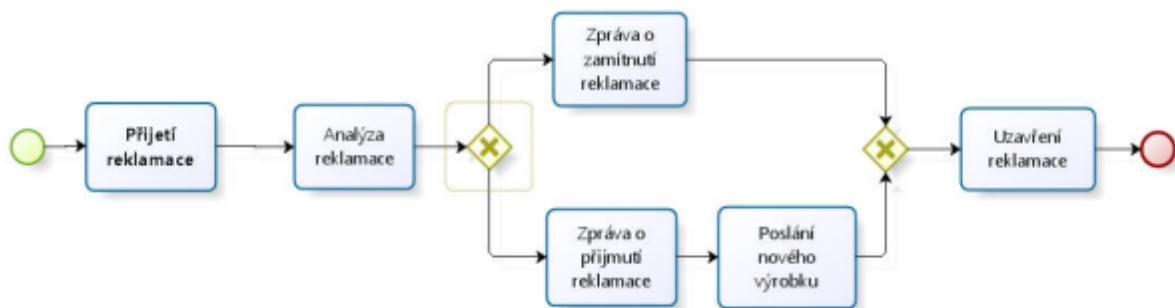

Modelování podnikových procesů

Co je to podnikový proces?

- Činnost za účelem splnění určitého podnikového cíle (business goal)
- Provádění časově ohraničeno
- Vstupní podmínky
- Při realizaci probíhají vzájemně provázané aktivity, se specifikovaným pořadím provádění

Příklad podnikového procesu (notace BPMN)

Workflow - podnikový proces, jehož provádění je částečně nebo úplně automatizováno

Modelování procesů

- Horizontální abstrakce
 - instance-model-metamodel
- Vertikální abstrakce
 - Subdomény: funkční modelování, modelování toku informací, model organizační struktury...
- Modelování aktivity
 - Průchod aktivity jednotlivými stavy
 - Události

BPMN - Business Process Modeling Notation

BPMN je soubor principů a pravidel, který slouží pro grafické znázorňování podnikových procesů pomocí procesních diagramů. Standard dle OMG (Object Management Group).

Cíle:

- překlenout nekonzistenci ve způsobu popisu podnikových procesů
- srozumitelnost a jednoduché používání
- podpora transformace BPMN do definice popsané v jiném jazyce (např. BPEL)

BPMN – prvky

- plavecké dráhy (swimlanes),
 - Bazén, dráha
- elementy toku (flow elements),
 - základní stavební kameny procesu, pomocí kterých jsou popsány všechny důležité situace, k nimž během provádění procesu
- artefakty (artefacts),
- spojovací elementy (connections elements)